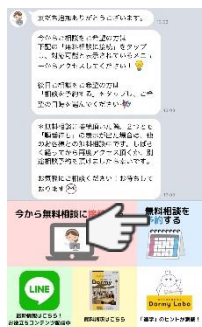

◆今すぐ接続の場合◆

①「無料相談に接続する」をタップ

②項目を選択

③「開始」をタップ

相談スタート！

◆後日相談の場合◆

①「無料相談を予約する」をタップ

②日時を選択